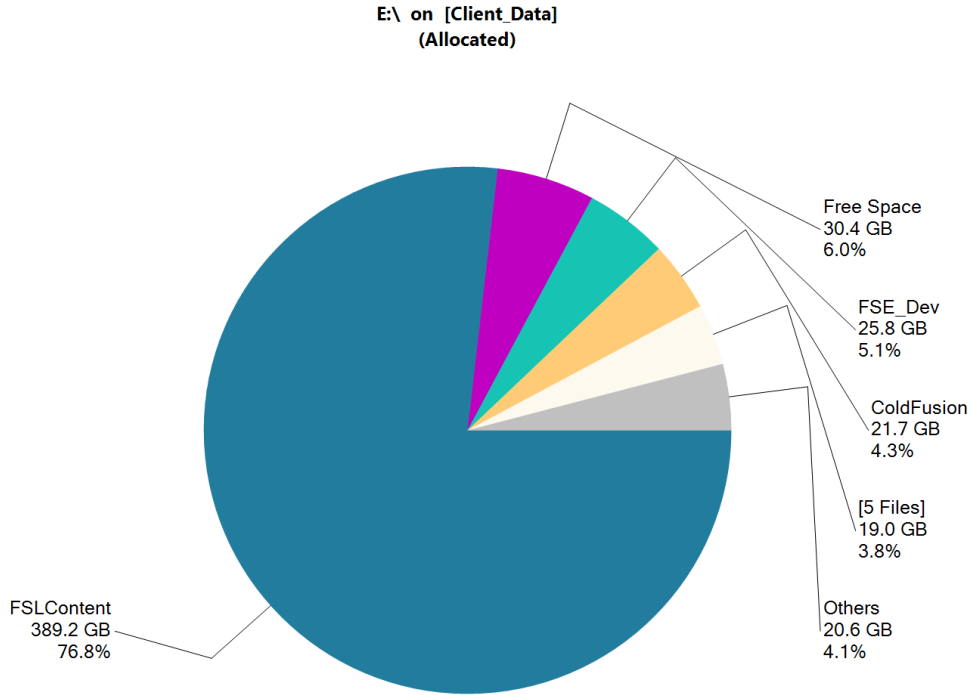

TreeSize Report, 1/22/2025 6:17 PM

v 9.3

E:\ on [Client_Data] - Filter: Name does not equal "~snapshot"

Drive: E:\ Size: 512.0 GB Used: 481.6 GB Free: 30.4 GB

This Folder: Size: 468.4 GB Allocated: 476.3 GB Percent of Drive: 93 % Files: 3,821,662 Folders: 66,817

E:\ - Folders Pie Chart

Name	Size
E:\ on [Client_Data]	468.4 GB
├─ FSLContent	382.5 GB
├─ FSE_Dev	25.5 GB
├─ ColdFusion	21.7 GB
│ └─ cfusion	20.7 GB
│ │ └─ runtime	17.7 GB
│ │ └─ work	17.7 GB
│ │ │ └─ Catalina	17.7 GB
│ │ │ │ └─ localhost	17.7 GB
│ │ │ │ │ └─ tmp	17.7 GB
│ │ │ │ │ │ └─ [924 Files]	17.7 GB
│ │ │ │ │ │ └─ _axis2	0 Bytes
│ │ │ └─ lib	10.2 MB
│ │ │ └─ bin	1.2 MB
│ │ │ └─ conf	212.0 KB
│ │ │ └─ manager	46.0 KB
│ │ │ └─ webapps	0 Bytes
│ └─ logs	1.6 GB
└─ hf-updates	1.1 GB
└─ bin	103.2 MB
└─ db	94.2 MB
└─ lib	89.4 MB