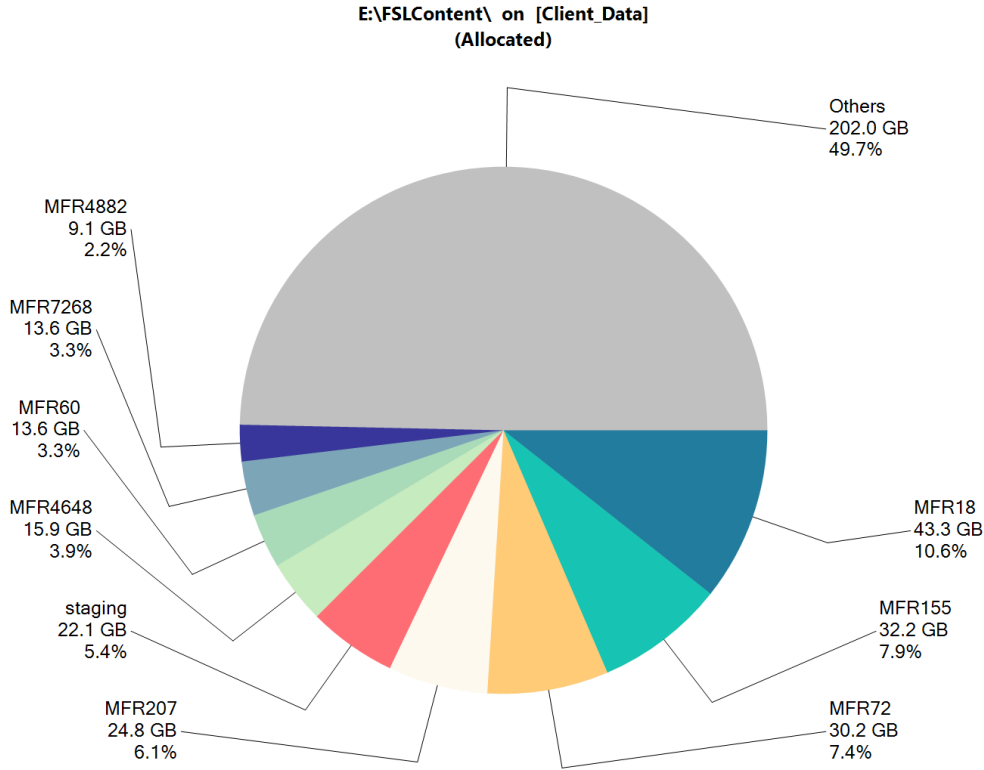

TreeSize Report, 12/8/2025 1:31 PM

v 9.3

E:\FSLContent\ on [Client_Data] - Filter: Name does not equal "~snapshot"

Drive: E:\ Size: 512.0 GB Used: 481.4 GB Free: 30.6 GB

This Folder: Size: 399.9 GB Allocated: 406.7 GB Percent of Drive: 79 % Files: 3,279,362 Folders: 5,460

E:\FSLContent\ - Folders Pie Chart

Name	Size	Allocated ▼	Files	Folders	Last Modified	Last Access
E:\FSLContent\ on [Client_Data]	399.9 GB	406.7 GB	3,279,362	5,460	12/8/2025	12/8/2025
└─ MFR18	43.1 GB	43.3 GB	83,713	5	12/6/2025	12/8/2025
└─ PRD	43.0 GB	43.2 GB	83,675	0	12/6/2025	12/8/2025
└─ OBJ	41.3 MB	41.3 MB	4	0	2/3/2025	2/3/2025
└─ SPEC	26.8 MB	26.8 MB	26	0	6/24/2024	6/24/2024
└─ SKU	3.2 MB	3.2 MB	8	0	10/31/2025	10/31/2025
└─ EML	0 Bytes	0 Bytes	0	0	1/12/2024	1/12/2024
└─ MFR155	32.0 GB	32.2 GB	71,641	2	12/7/2025	12/8/2025
└─ PRD	32.0 GB	32.2 GB	71,600	0	12/7/2025	12/8/2025
└─ SKU	18.7 MB	18.8 MB	41	0	12/7/2025	12/8/2025
└─ MFR72	30.0 GB	30.2 GB	100,343	2	12/6/2025	12/8/2025
└─ PRD	30.0 GB	30.2 GB	99,943	0	12/6/2025	12/8/2025
└─ SKU	51.3 MB	51.8 MB	400	0	11/13/2025	11/19/2025
└─ MFR207	23.5 GB	24.8 GB	675,264	19	12/7/2025	12/7/2025
└─ PRD	22.8 GB	24.2 GB	674,871	0	12/7/2025	12/7/2025
└─ DOC	657.7 MB	658.0 MB	193	0	11/12/2025	11/12/2025
└─ SPEC	6.9 MB	7.0 MB	36	0	11/18/2025	11/19/2025
└─ uploads	5.6 MB	5.6 MB	6	0	5/10/2024	5/10/2024
└─ OPR	4.9 MB	5.0 MB	48	0	4/22/2025	4/22/2025
└─ TMC	2.2 MB	2.2 MB	17	0	8/19/2025	8/19/2025
└─ STP	1.6 MB	1.6 MB	2	0	12/18/2023	12/18/2023
└─ CHP	1.2 MB	1.2 MB	1	0	6/26/2024	6/26/2024